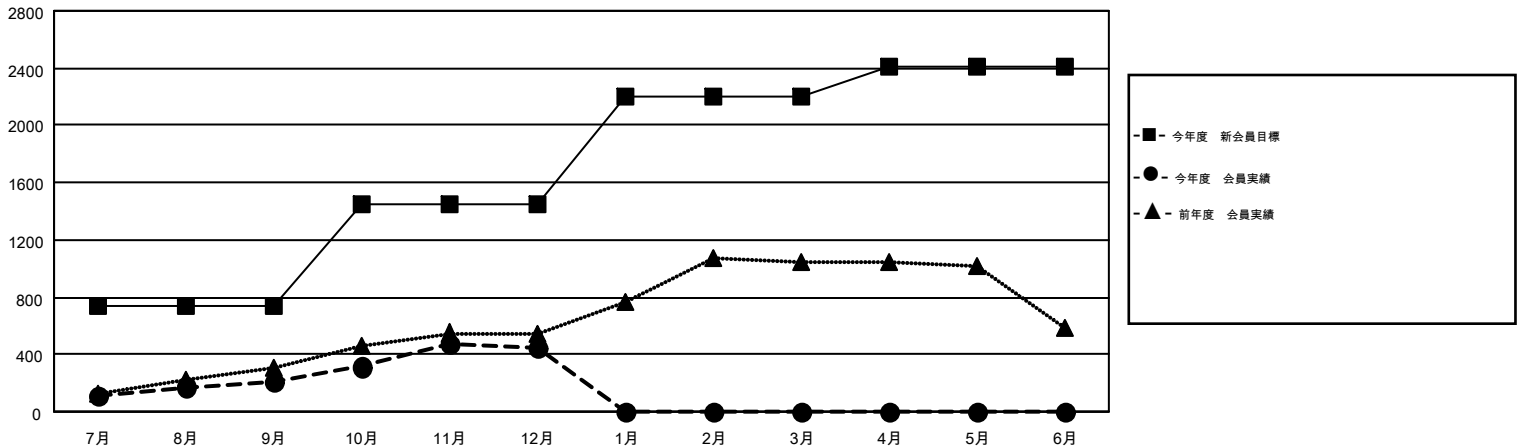

# MONTHLY MEMBERSHIP PROGRESS REPORT

Results as of: 12/31/2015

Multiple District 333

LOCATION: JAPAN

GMT: MASAYUKI KANEKO

GMT会則地域 5-Jap

クラブ				
結果: 2015-2016				
四半期	新クラブ目標	新クラブ	解散クラブ	純増/減
7月/8月/9月	1	0	1	-1
10月/11月/12月	2	1	1	0
1月/2月/3月	3	0	0	0
4月/5月/6月	0	0	0	0

名				
結果: 2015-2016				
四半期	新会員目標	チャーターメン バー/新会員	退会者	純増/減
7月/8月/9月	740	457	242	215
10月/11月/12月	710	473	246	227
1月/2月/3月	745	0	0	0
4月/5月/6月	220	0	0	0

新クラブ目標及び実績累計

会員目標及び実績累計

解散クラブ: 2	222 CLUBS OF 392 一名以上の新会員を登録	男女別 男性 11,329 (71.76%) 女性 4,459 (28.24%)
退会者 物故会員 56 クラブ解散 33 その他 399 合計 488	<a href="#">健康診断データはこちら</a>	家族会員 7,380 世帯主 3,101 世帯主以外 4,279