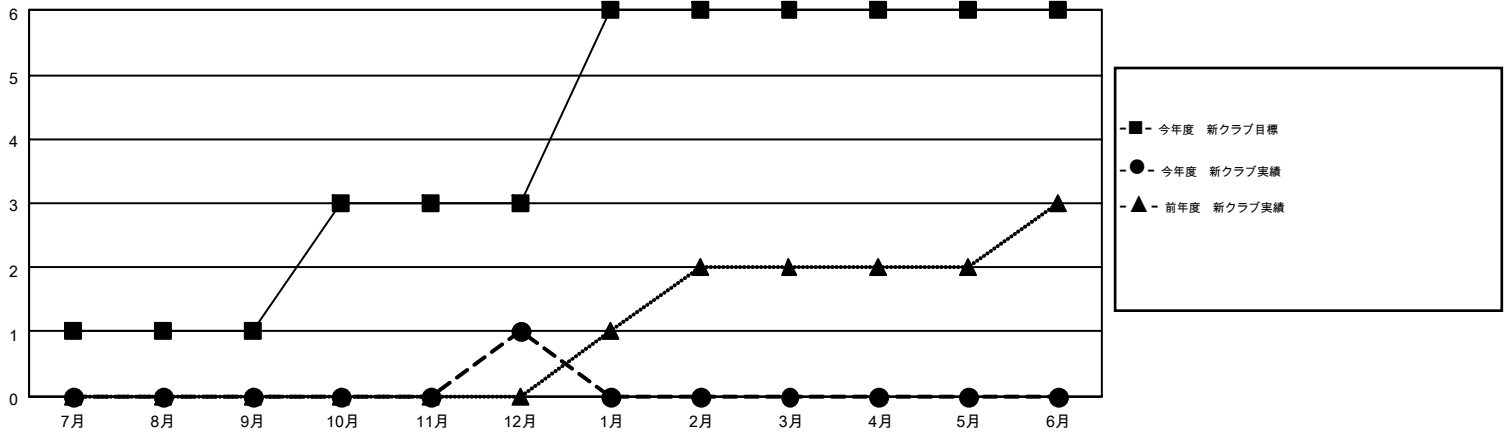

MONTHLY MEMBERSHIP PROGRESS REPORT

Results as of: 12/31/2015

Multiple District 333

LOCATION: JAPAN

GMT: MASAYUKI KANEKO

GMT会則地域 5-Jap

クラブ				
結果: 2015-2016				
四半期	新クラブ目標	新クラブ	解散クラブ	純増/減
7月/8月/9月	1	0	1	-1
10月/11月/12月	2	1	1	0
1月/2月/3月	3	0	0	0
4月/5月/6月	0	0	0	0

名				
結果: 2015-2016				
四半期	新会員目標	チャーターメン バー/新会員	退会者	純増/減
7月/8月/9月	740	457	242	215
10月/11月/12月	710	473	246	227
1月/2月/3月	745	0	0	0
4月/5月/6月	220	0	0	0

新クラブ目標及び実績累計